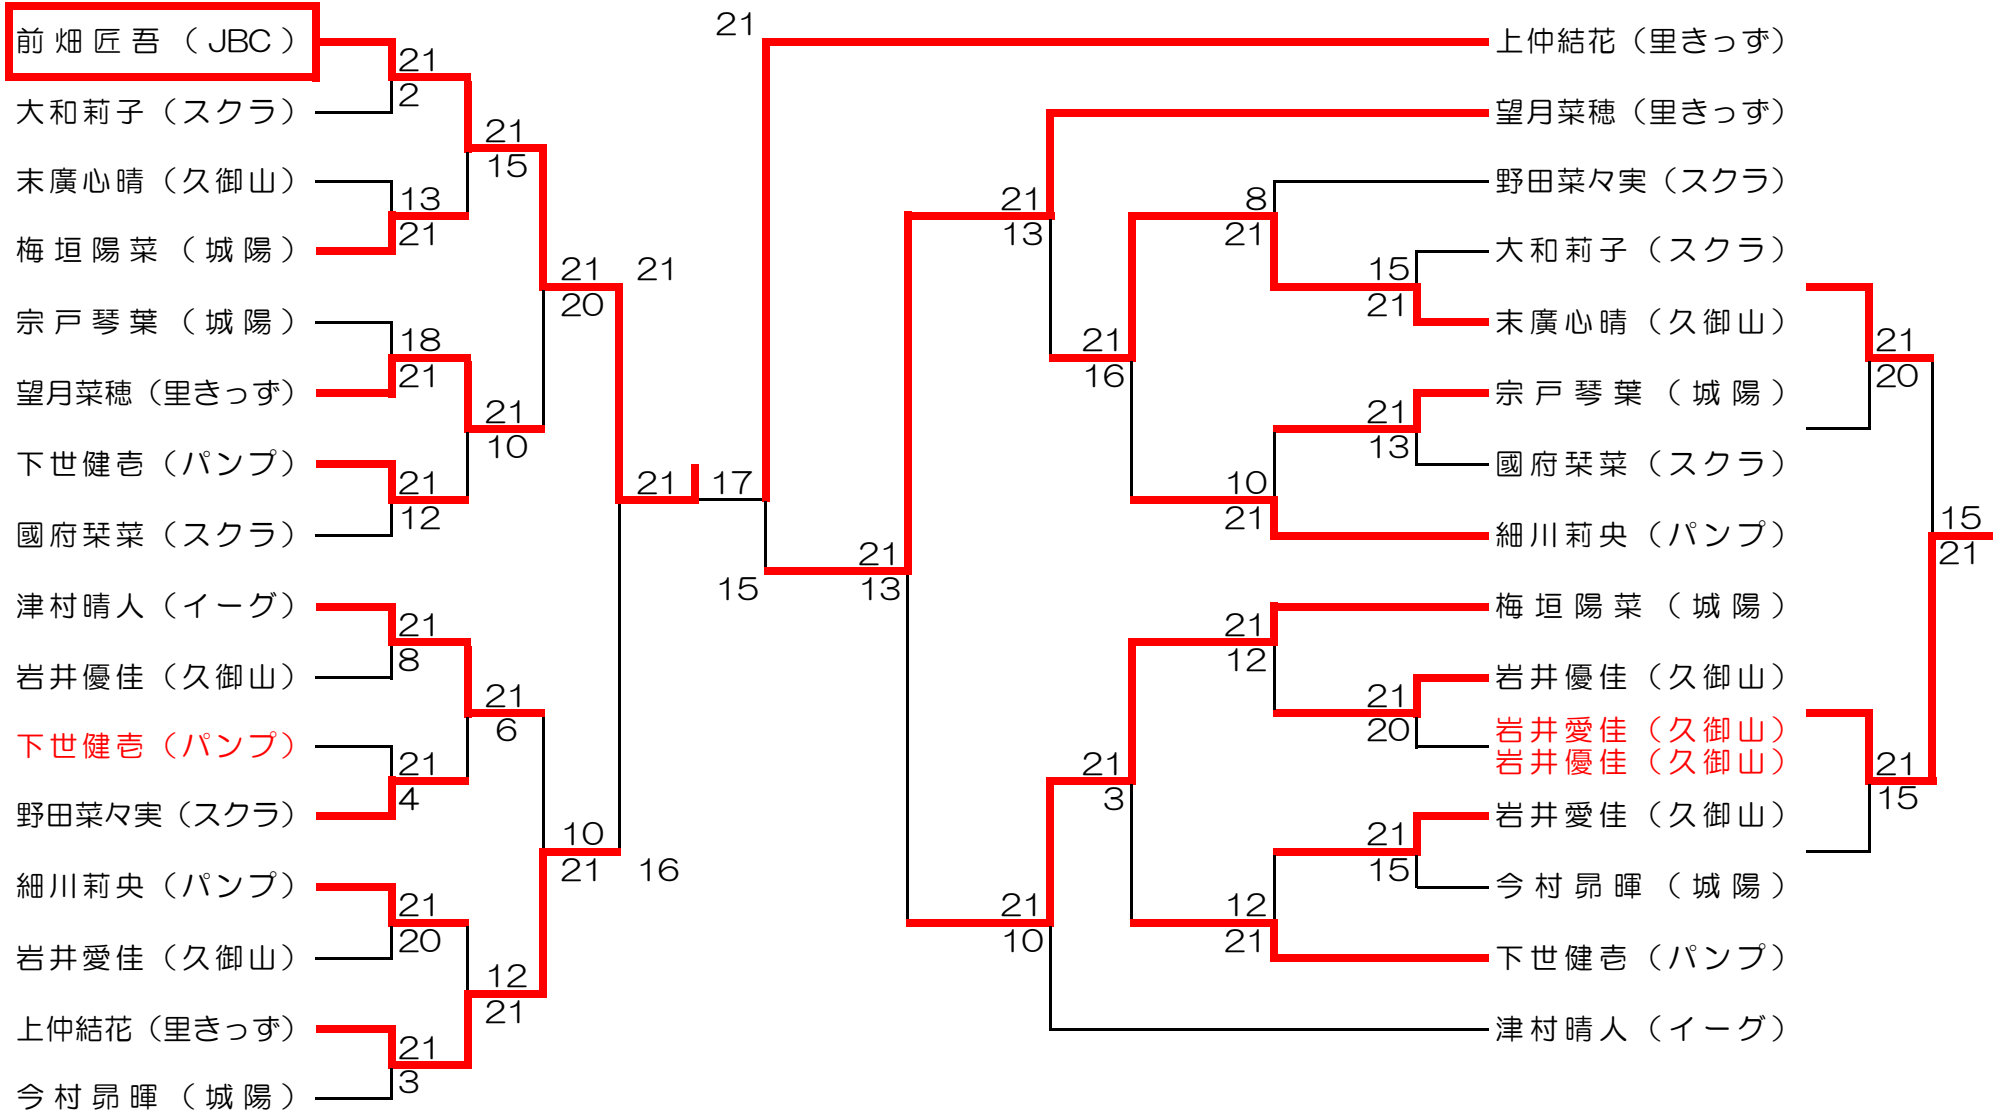

1

2

3

4

5

中矢頼大 (すすら)  
 麻田知里 (スクラ)  
 南 香穂 (里きっず)  
 下司結月 (普賢寺)  
 河井実佑 (久御山)  
 桐野唯菜 (久御山)  
 清末あいり (イーグ)  
 窪田彩映 (ウイニ)  
 田中蒼唯 (普賢寺)  
 久保このみ (里きっず)  
 宮木 爽 (ウイニ)  
 藤井ひなた (AJBC)  
 野口凜乃 (イーグ)  
 河井実佑 (久御山)  
 山口 瞬 (BJS)  
 河野 慶 (三木)

6

7

8

川畑亜子 (パンプ)  
 久保田心羽 (JBC)  
 大田都心 (普賢寺)  
 西 紗奈 (BJS)  
 窪田志織 (ウイニ)  
 福田彩心 (里きっず)  
 前倉 洸 (パンプ)  
 細見一平 (BJS)  
 山下あまね (ウイニ)  
 村上はな (BJS)  
 油木和樹 (里きっず)  
 野宮万裕美 (城陽)  
 小林蒼空 (パンプ)  
 堀内美咲 (里きっず)  
 平山 萌 (BJS)  
 西加菜衣 (イーグ)