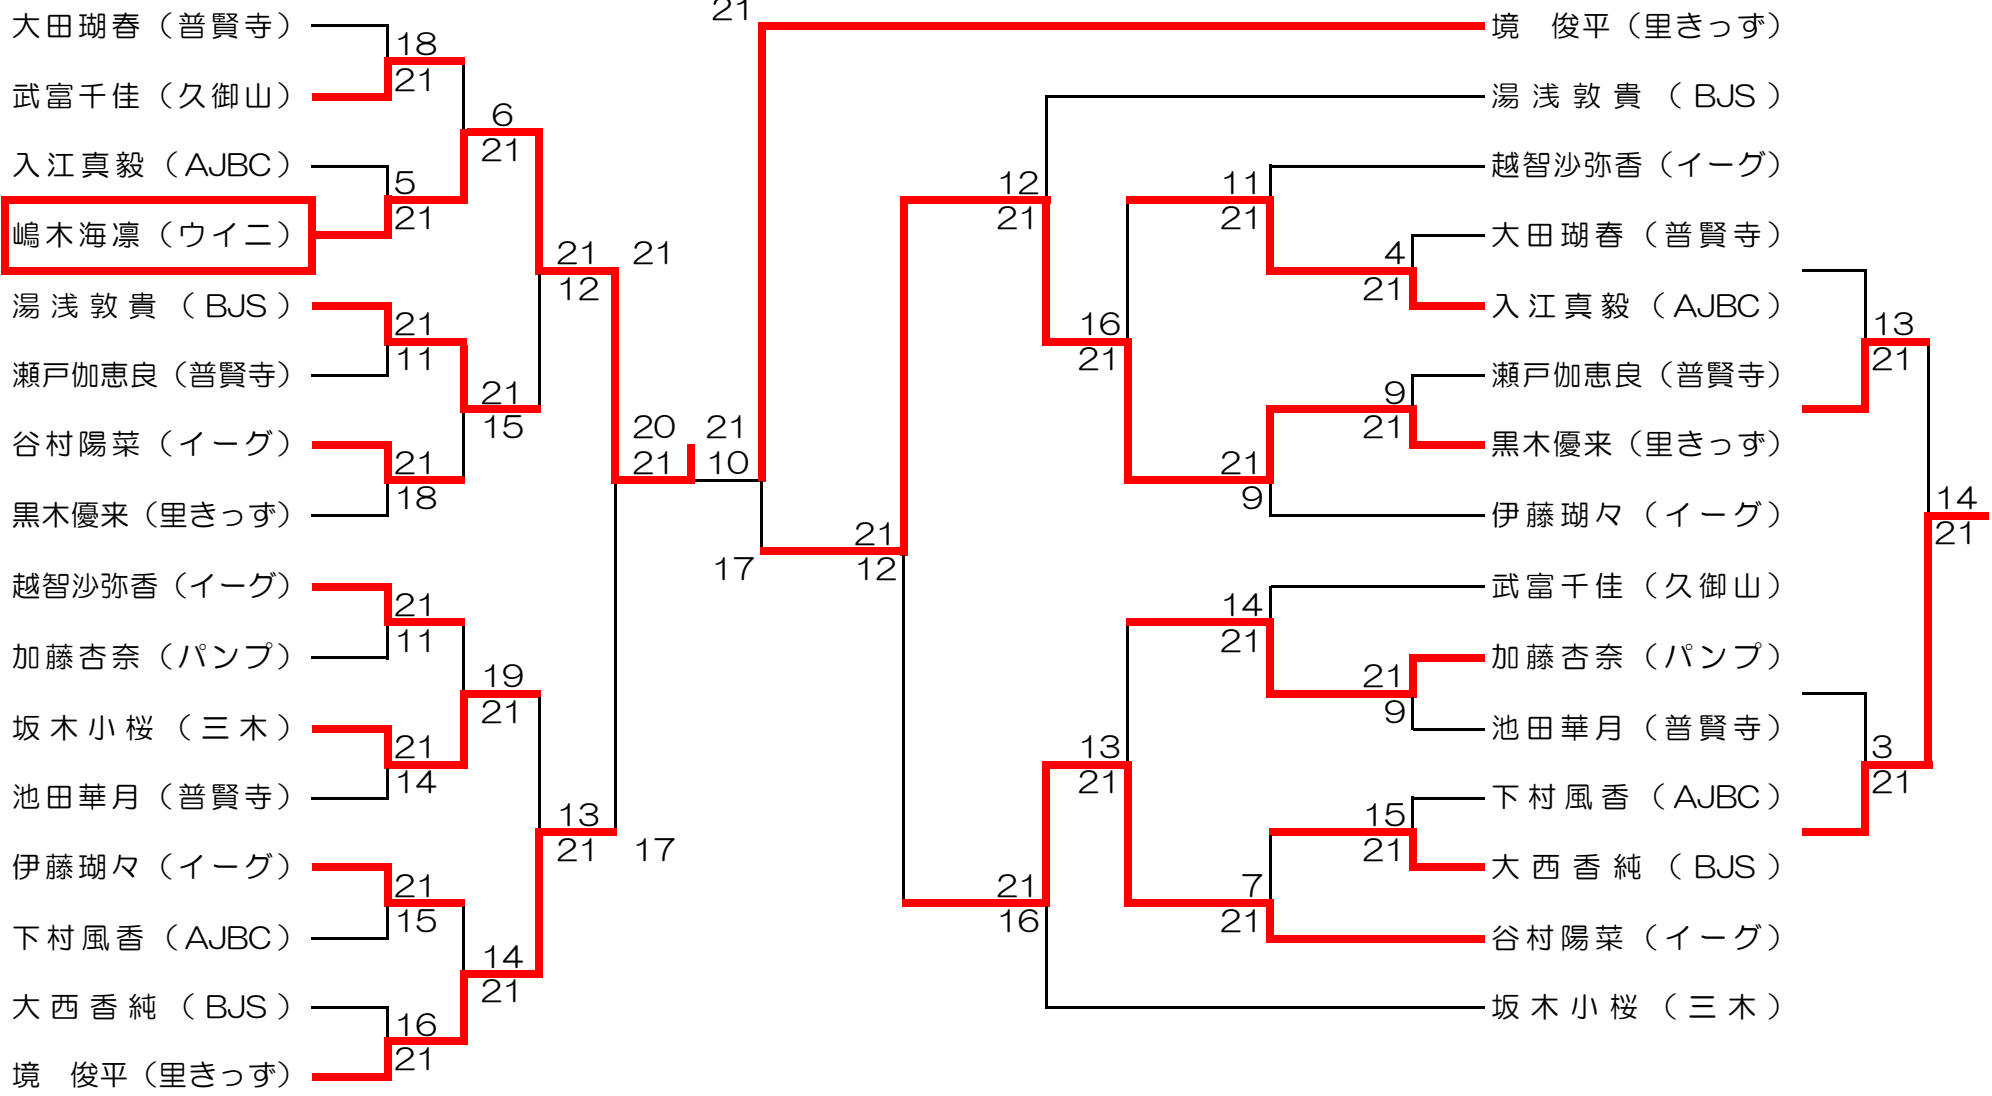

1

2

3

4

5

中矢頼大 (すすら)  
 麻田知里 (スクラ)  
 南 香穂 (里きっず)  
 下司結月 (普賢寺)  
 河井実佑 (久御山)  
 桐野唯菜 (久御山)  
 清末あいり (イーグ)  
 窪田彩映 (ウイニ)  
 田中蒼唯 (普賢寺)  
 久保このみ (里きっず)  
 宮木 爽 (ウイニ)  
 藤井ひなた (AJBC)  
 野口凜乃 (イーグ)  
 河井実佑 (久御山)  
 山口 瞬 (BJS)  
 河野 慶 (三木)

6

7

8

川畑亜子 (パンプ)  
 久保田心羽 (JBC)  
 大田都心 (普賢寺)  
 西 紗奈 (BJS)  
 窪田志織 (ウイニ)  
 福田彩心 (里きっず)  
 前倉 洸 (パンプ)  
 細見一平 (BJS)  
 山下あまね (ウイニ)  
 村上はな (BJS)  
 油木和樹 (里きっず)  
 野宮万裕美 (城陽)  
 小林蒼空 (パンプ)  
 堀内美咲 (里きっず)  
 平山 萌 (BJS)  
 西加菜衣 (イーグ)