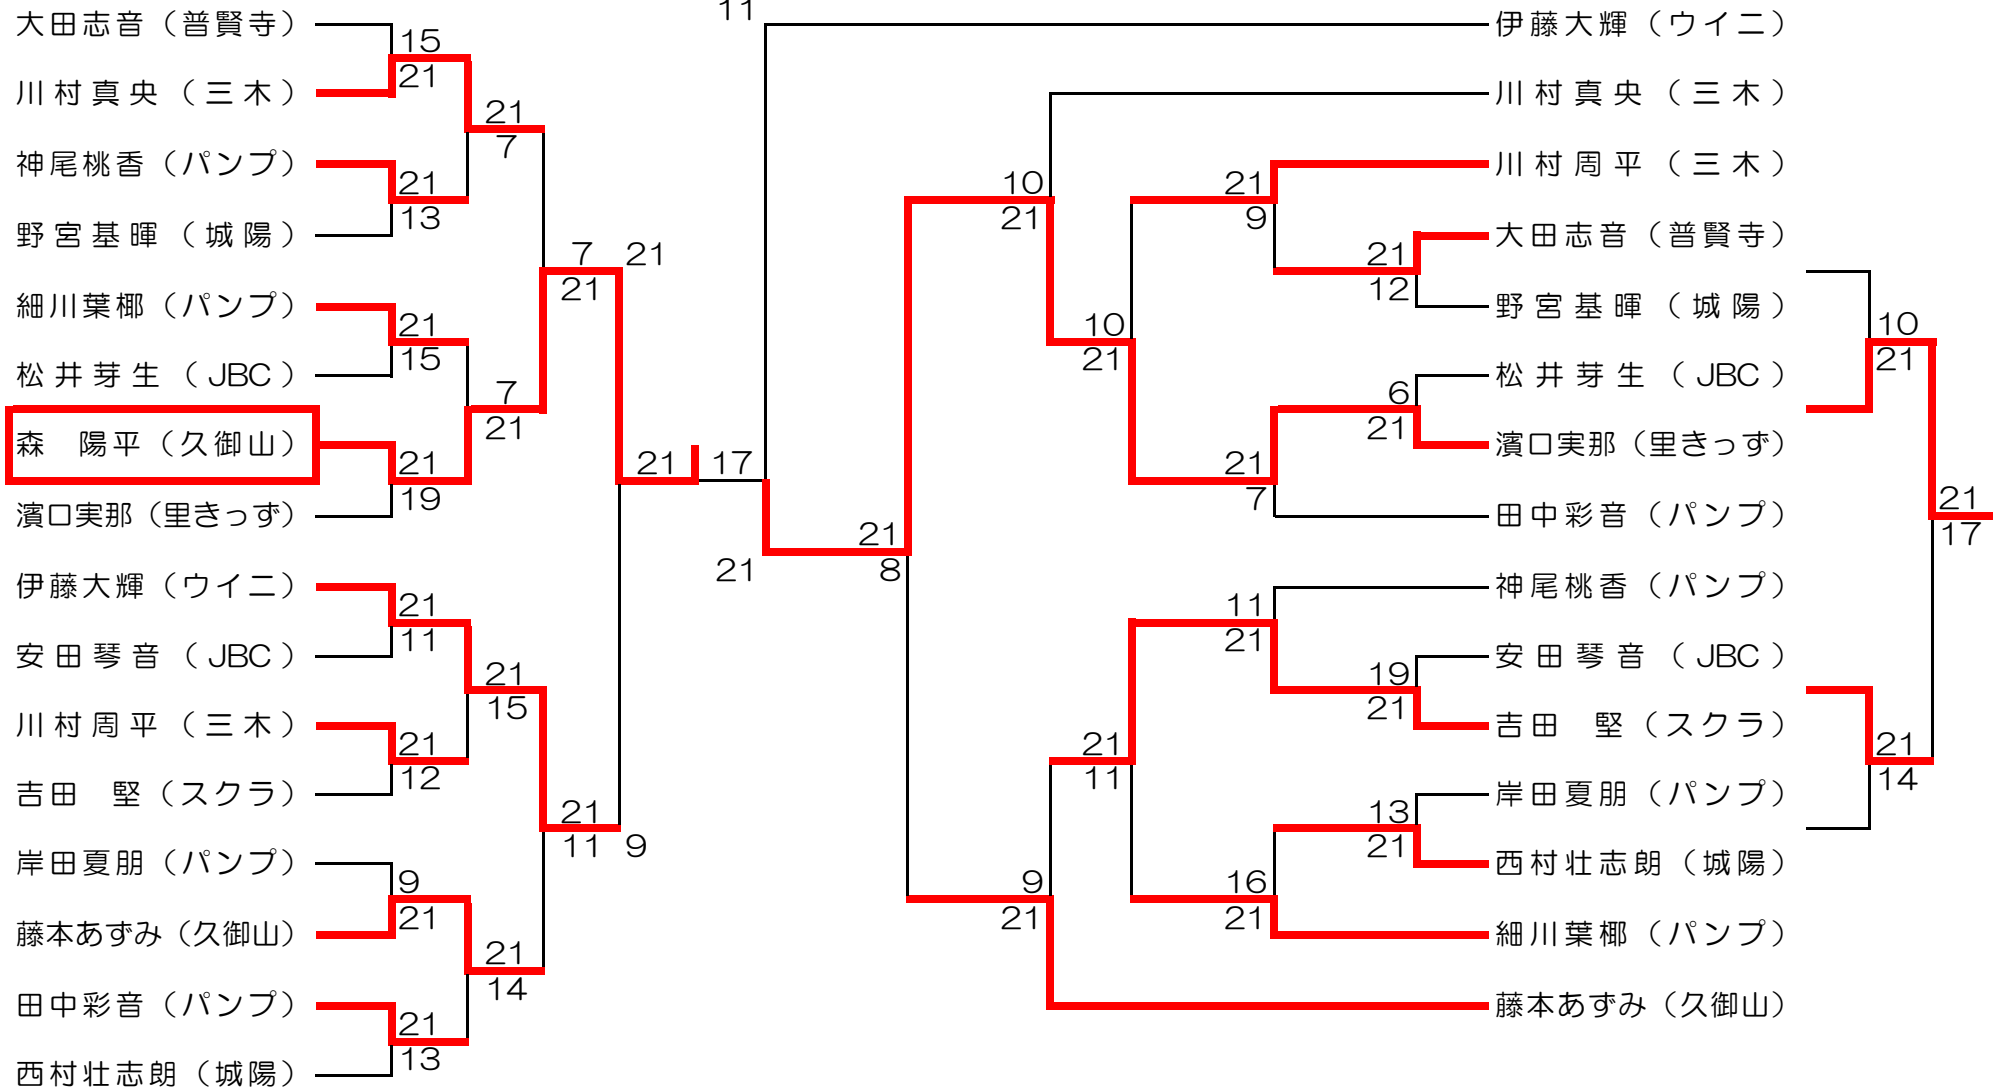

1

2

3

4

5

中矢頼大 (すすら)  
 麻田知里 (スクラ)  
 南 香穂 (里きっず)  
 下司結月 (普賢寺)  
 河井実佑 (久御山)  
 桐野唯菜 (久御山)  
 清末あいり (イーグ)  
 窪田彩映 (ウイニ)  
 田中蒼唯 (普賢寺)  
 久保このみ (里きっず)  
 宮木 爽 (ウイニ)  
 藤井ひなた (AJBC)  
 野口凜乃 (イーグ)  
 河井実佑 (久御山)  
 山口 瞬 (BJS)  
 河野 慶 (三木)

6

7

8

川畑亜子 (パンプ)  
 久保田心羽 (JBC)  
 大田都心 (普賢寺)  
 西 紗奈 (BJS)  
 窪田志織 (ウイニ)  
 福田彩心 (里きっず)  
 前倉 洸 (パンプ)  
 細見一平 (BJS)  
 山下あまね (ウイニ)  
 村上はな (BJS)  
 油木和樹 (里きっず)  
 野宮万裕美 (城陽)  
 小林蒼空 (パンプ)  
 堀内美咲 (里きっず)  
 平山 萌 (BJS)  
 西加菜衣 (イーグ)