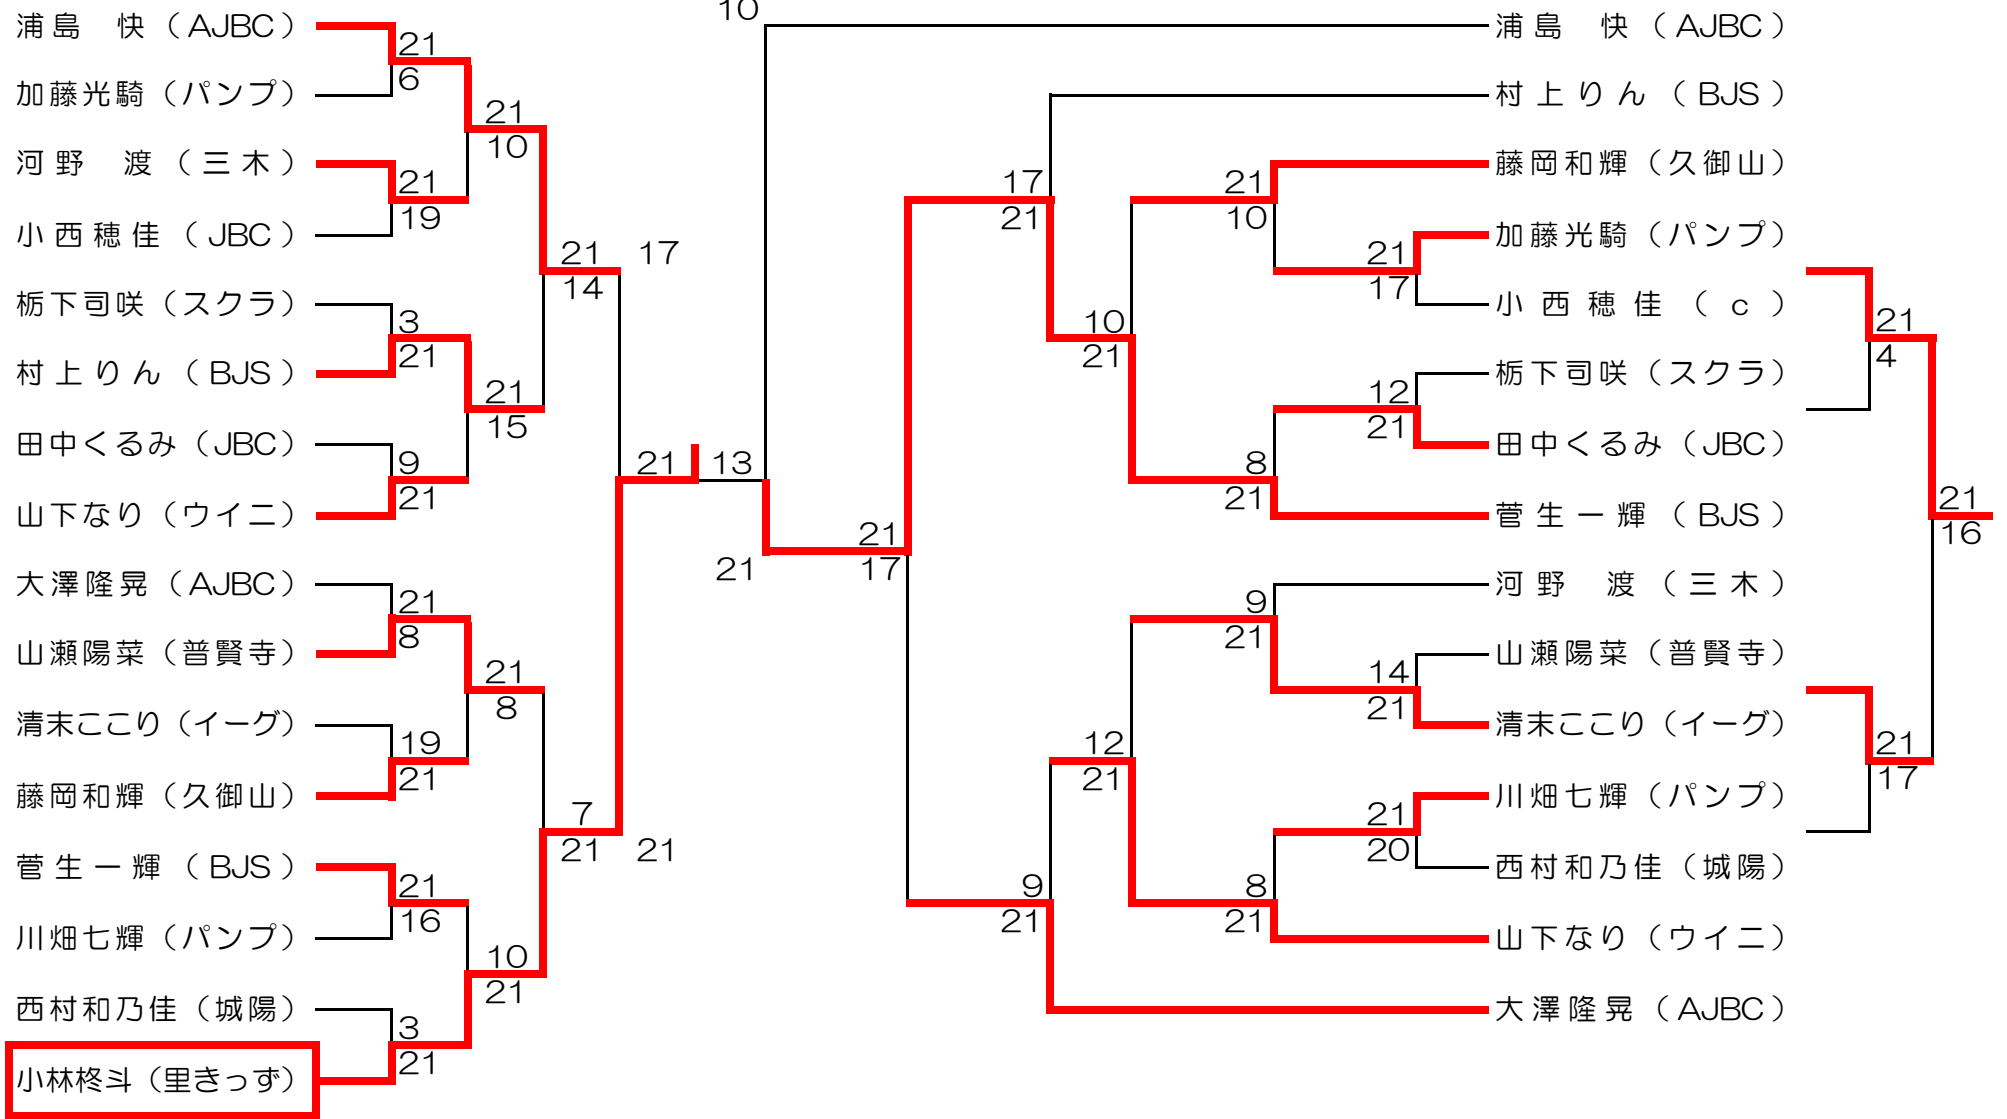

1

2

3

4

5

中矢頼大 (すすら)  
 麻田知里 (スクラ)  
 南 香穂 (里きっず)  
 下司結月 (普賢寺)  
 河井実佑 (久御山)  
 桐野唯菜 (久御山)  
 清末あいり (イーグ)  
 窪田彩映 (ウイニ)  
 田中蒼唯 (普賢寺)  
 久保このみ (里きっず)  
 宮木 爽 (ウイニ)  
 藤井ひなた (AJBC)  
 野口凜乃 (イーグ)  
 河井実佑 (久御山)  
 山口 瞬 (BJS)  
 河野 慶 (三木)

6

7

8

川畑亜子 (パンプ)  
 久保田心羽 (JBC)  
 大田都心 (普賢寺)  
 西 紗奈 (BJS)  
 窪田志織 (ウイニ)  
 福田彩心 (里きっず)  
 前倉 洸 (パンプ)  
 細見一平 (BJS)  
 山下あまね (ウイニ)  
 村上はな (BJS)  
 油木和樹 (里きっず)  
 野宮万裕美 (城陽)  
 小林蒼空 (パンプ)  
 堀内美咲 (里きっず)  
 平山 萌 (BJS)  
 西加菜衣 (イーグ)