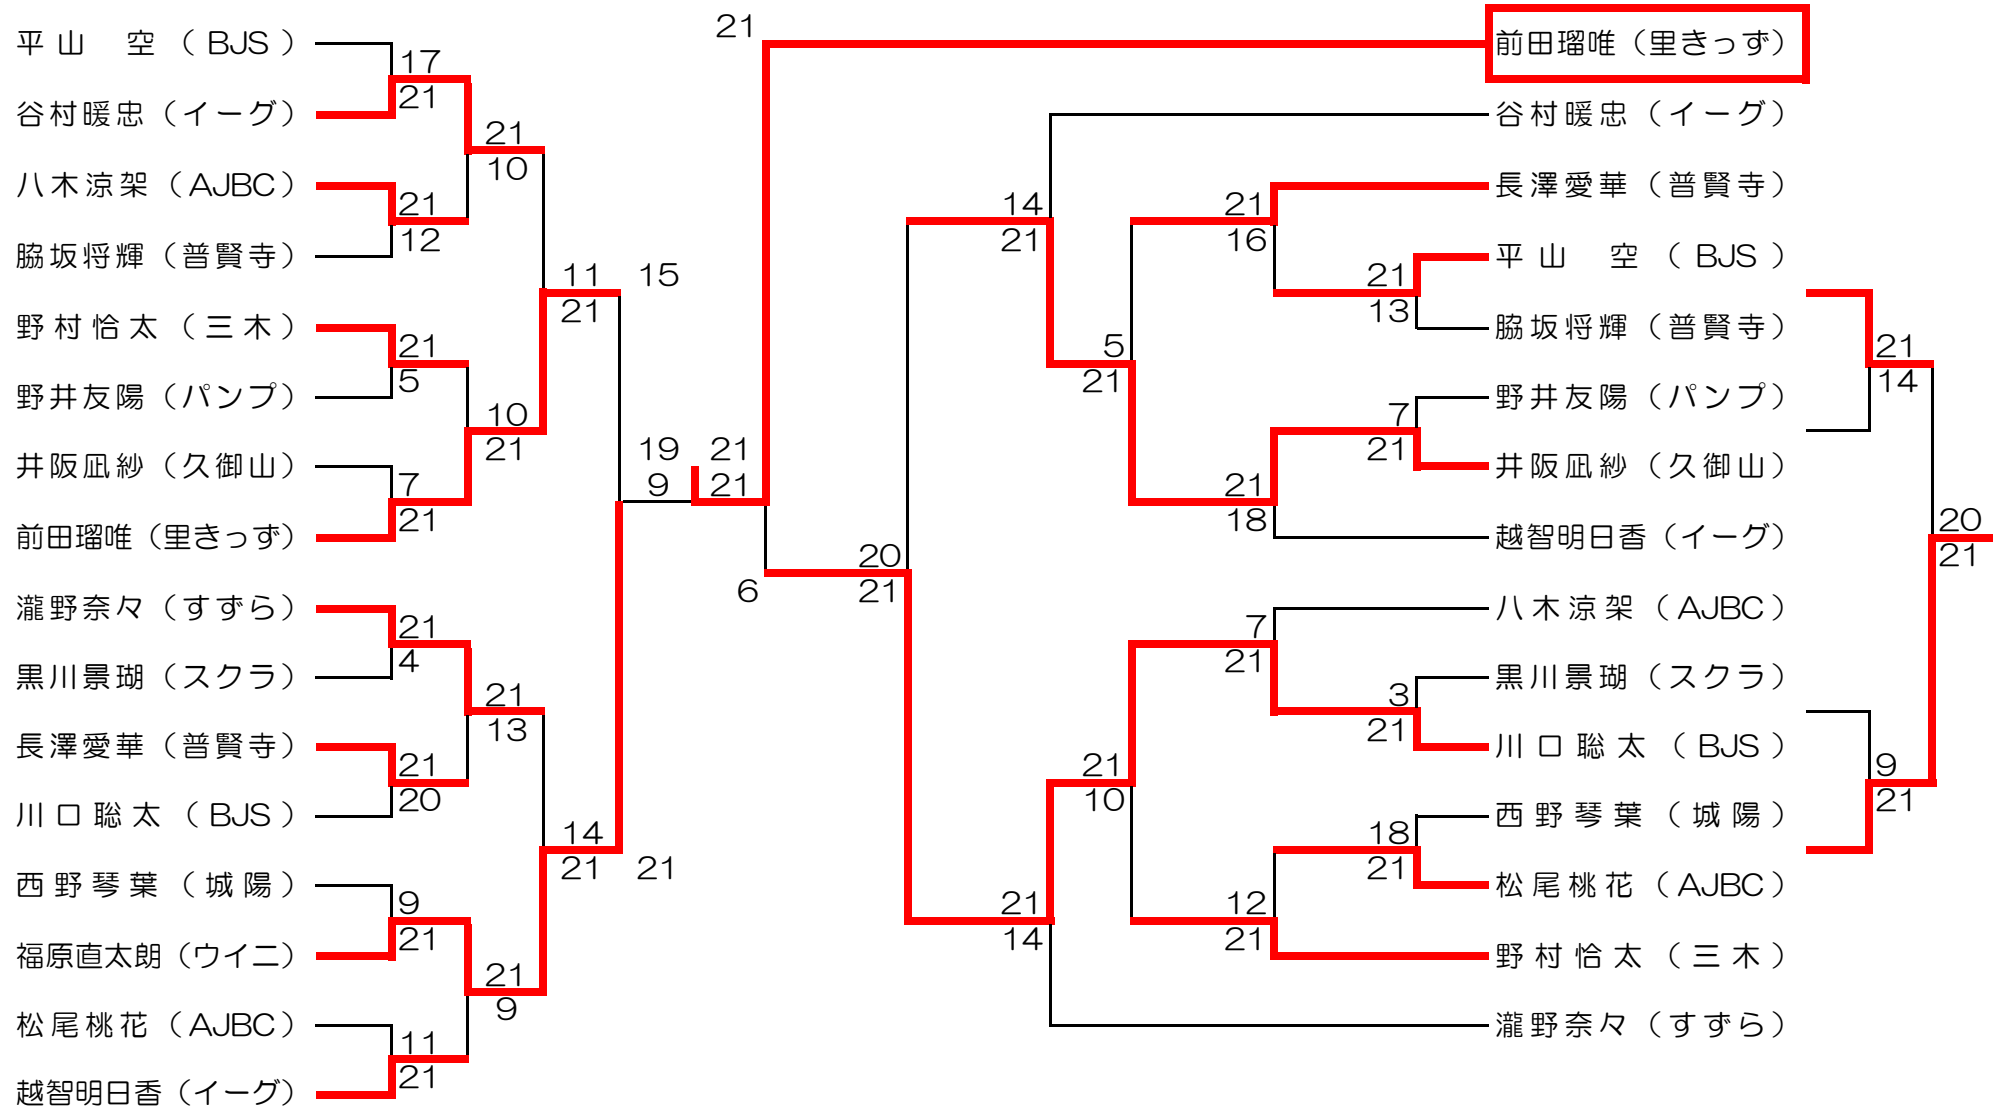

1

2

3

4

5

中矢頼大 (すすら)  
 麻田知里 (スクラ)  
 南 香穂 (里きっず)  
 下司結月 (普賢寺)  
 河井実佑 (久御山)  
 桐野唯菜 (久御山)  
 清末あいり (イーグ)  
 窪田彩映 (ウイニ)  
 田中蒼唯 (普賢寺)  
 久保このみ (里きっず)  
 宮木 爽 (ウイニ)  
 藤井ひなた (AJBC)  
 野口凜乃 (イーグ)  
 河井実佑 (久御山)  
 山口 瞬 (BJS)  
 河野 慶 (三木)

6

7

8

川畑亜子 (パンプ)  
 久保田心羽 (JBC)  
 大田都心 (普賢寺)  
 西 紗奈 (BJS)  
 窪田志織 (ウイニ)  
 福田彩心 (里きっず)  
 前倉 洸 (パンプ)  
 細見一平 (BJS)  
 山下あまね (ウイニ)  
 村上はな (BJS)  
 油木和樹 (里きっず)  
 野宮万裕美 (城陽)  
 小林蒼空 (パンプ)  
 堀内美咲 (里きっず)  
 平山 萌 (BJS)  
 西加菜衣 (イーグ)