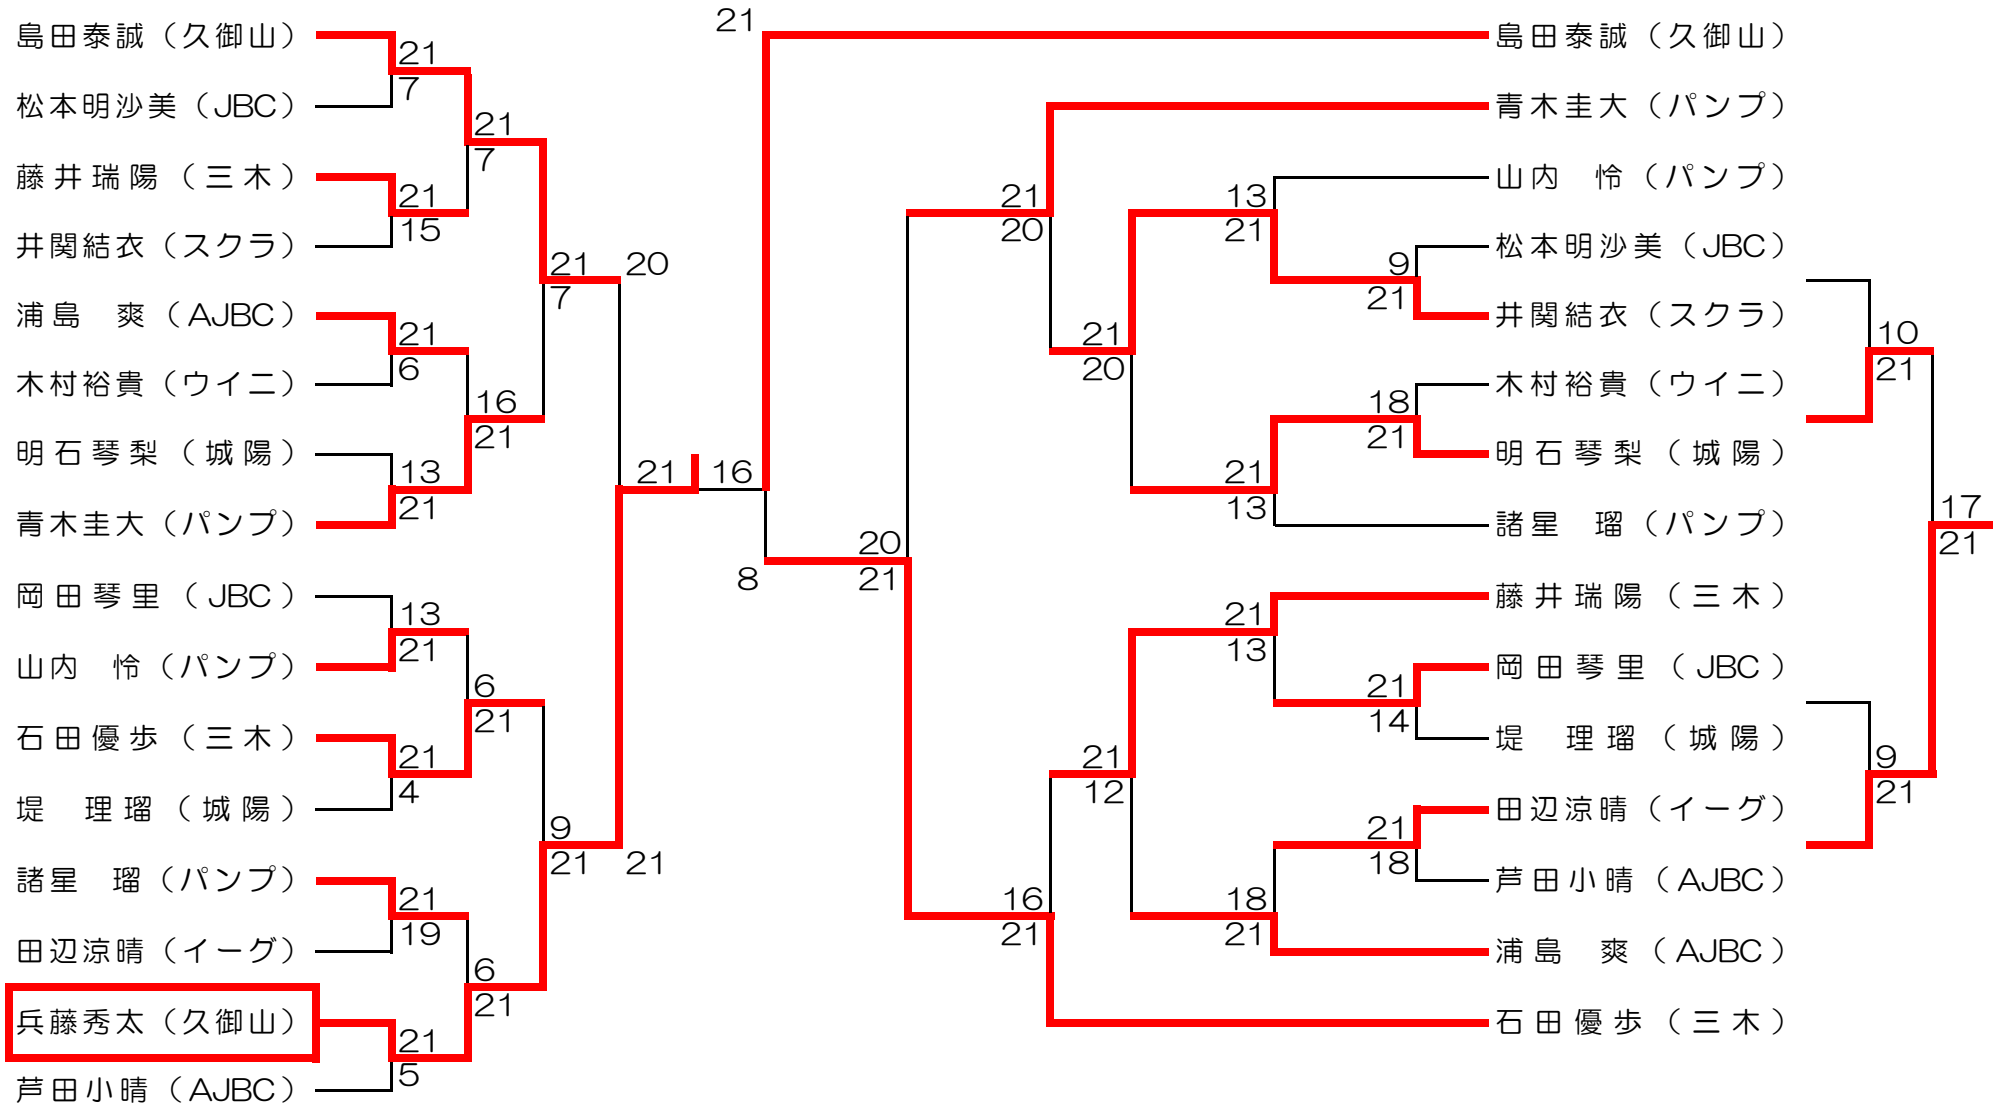

1

2

3

4

5

中矢頼大 (すすら)  
 麻田知里 (スクラ)  
 南 香穂 (里きっず)  
 下司結月 (普賢寺)  
 河井実佑 (久御山)  
 桐野唯菜 (久御山)  
 清末あいり (イーグ)  
 窪田彩映 (ウイニ)  
 田中蒼唯 (普賢寺)  
 久保このみ (里きっず)  
 宮木 爽 (ウイニ)  
 藤井ひなた (AJBC)  
 野口凜乃 (イーグ)  
 河井実佑 (久御山)  
 山口 瞬 (BJS)  
 河野 慶 (三木)

6

7

8

川畑亜子 (パンプ)  
 久保田心羽 (JBC)  
 大田都心 (普賢寺)  
 西 紗奈 (BJS)  
 窪田志織 (ウイニ)  
 福田彩心 (里きっず)  
 前倉 洸 (パンプ)  
 細見一平 (BJS)  
 山下あまね (ウイニ)  
 村上はな (BJS)  
 油木和樹 (里きっず)  
 野宮万裕美 (城陽)  
 小林蒼空 (パンプ)  
 堀内美咲 (里きっず)  
 平山 萌 (BJS)  
 西加菜衣 (イーグ)